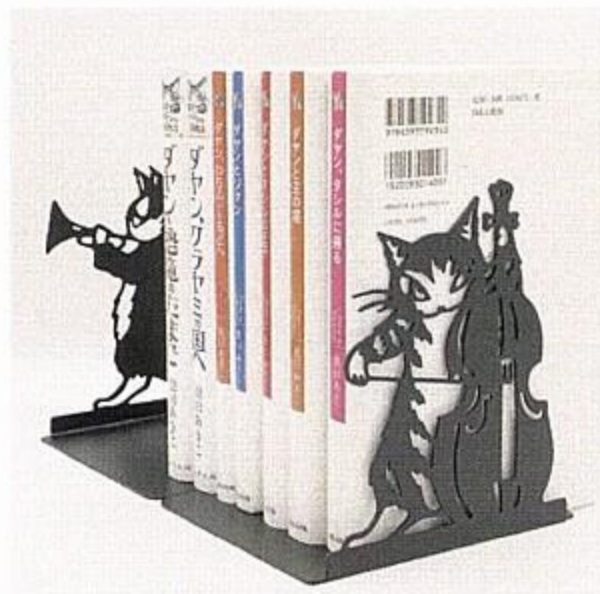

ダヤン:151×140×130

ジタン:143×140×130

素材:スチール(粉体塗装)

付属品:PE(滑り止めシール×8)

中国製

new
11月

本棚に収まらない本や、すぐ読む本を見せる収納に
ダヤンとジタンのブックエンドセットです。
インテリアに馴染むシンプルデザイン。丈夫なスチール製です。
※画像はイメージです。本は付属しません。

アクリルスタンド

税込¥737/本体¥670

肖像画ダヤン 940107

肖像画ジタン 940108

約58×53×27(組み立て時)

PMMA

日本製

new
11月

肖像画ダヤン