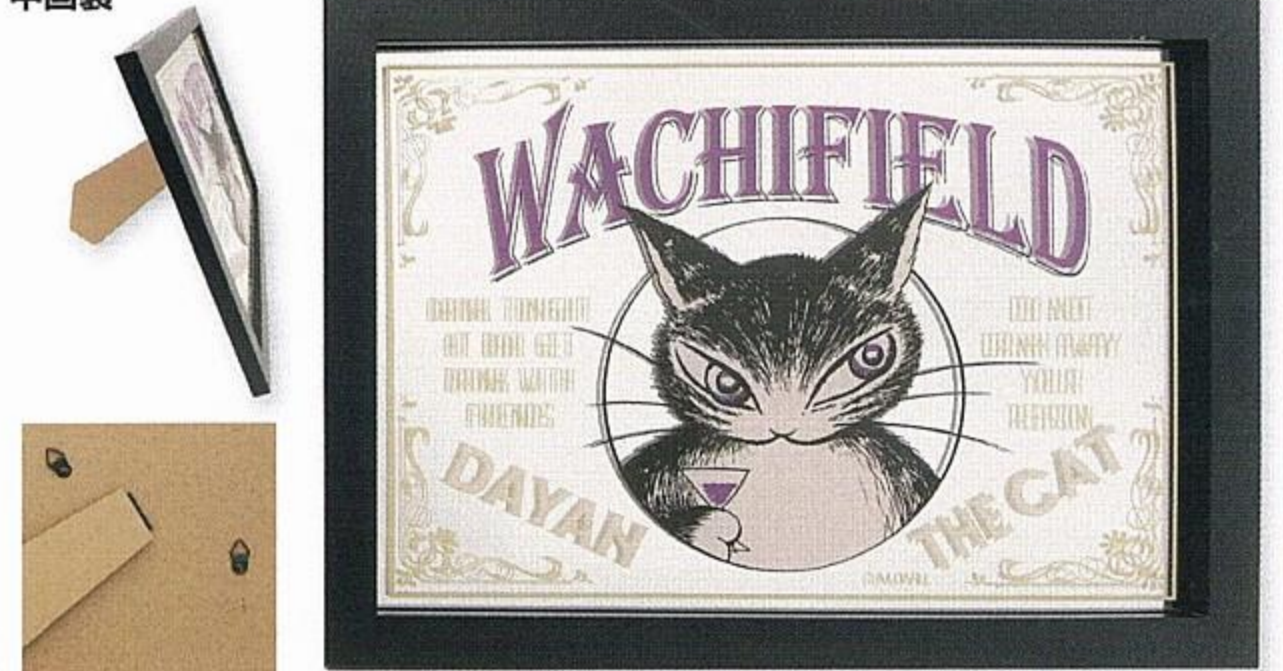

税込¥6,490/本体¥5,900

BAR 940210

約236×324×12

アクリル・MDF

中国製

new 11月

絵として飾れるパブミラー、ミラーとしての機能もあるので身だしなみを整えるのにもお使いいただけます。

ミニミニパブミラー

パブミラーと同じくイラスト背面に鏡入り

パブミラーをミニチュア風にした額縁マグネットです。イラストの背面には鏡入り♪気軽にバーの雰囲気が出ちゃうかも!?ぬいぐるみやプーリップと一緒に飾って演出してみるのもいいね。

美濃焼小皿セット

税込¥6,050/本体¥5,500

冒険物語 940228

約Φ89×17

磁器製:小皿×8・木箱入

日本製