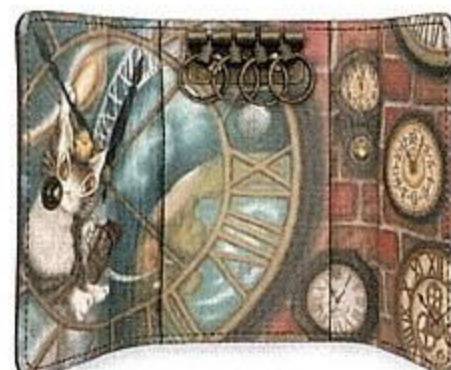

大時計キーケース

税込¥5,500/本体¥5,000

940207
102×60×20
本体ホック開閉
キーリング×4
牛革
ベトナム製

new 11月

熟版柄