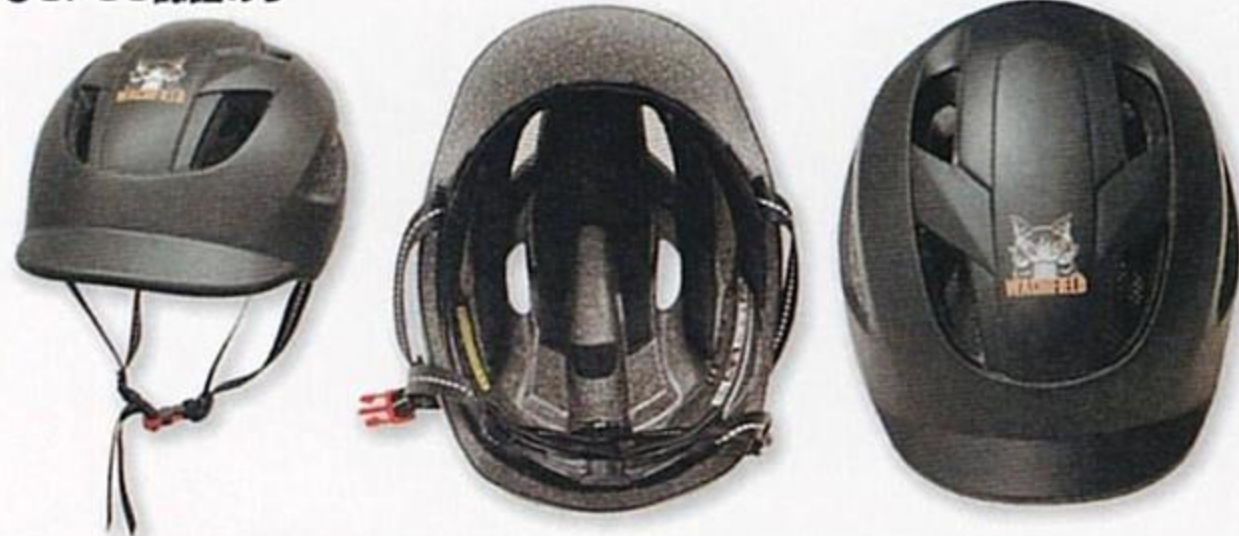

頭回り570~620対応

265gの軽量型

ポリカーボネート・EPS

中国製

- 排気穴あり
- 取り外し可能な虫よけネット&汗取りインナー。手洗い可。
- 赤色テールライト(3パターン)
- CPSC認証あり

3パターンで光る!!

いよいよ登場! 自転車ライフを楽しくサポートするダヤン柄ヘルメット。3パターンのテールライト付きで安全、虫よけネット&汗取りインナーは手洗いが可能です。あご紐部分はリフレクターになっています。